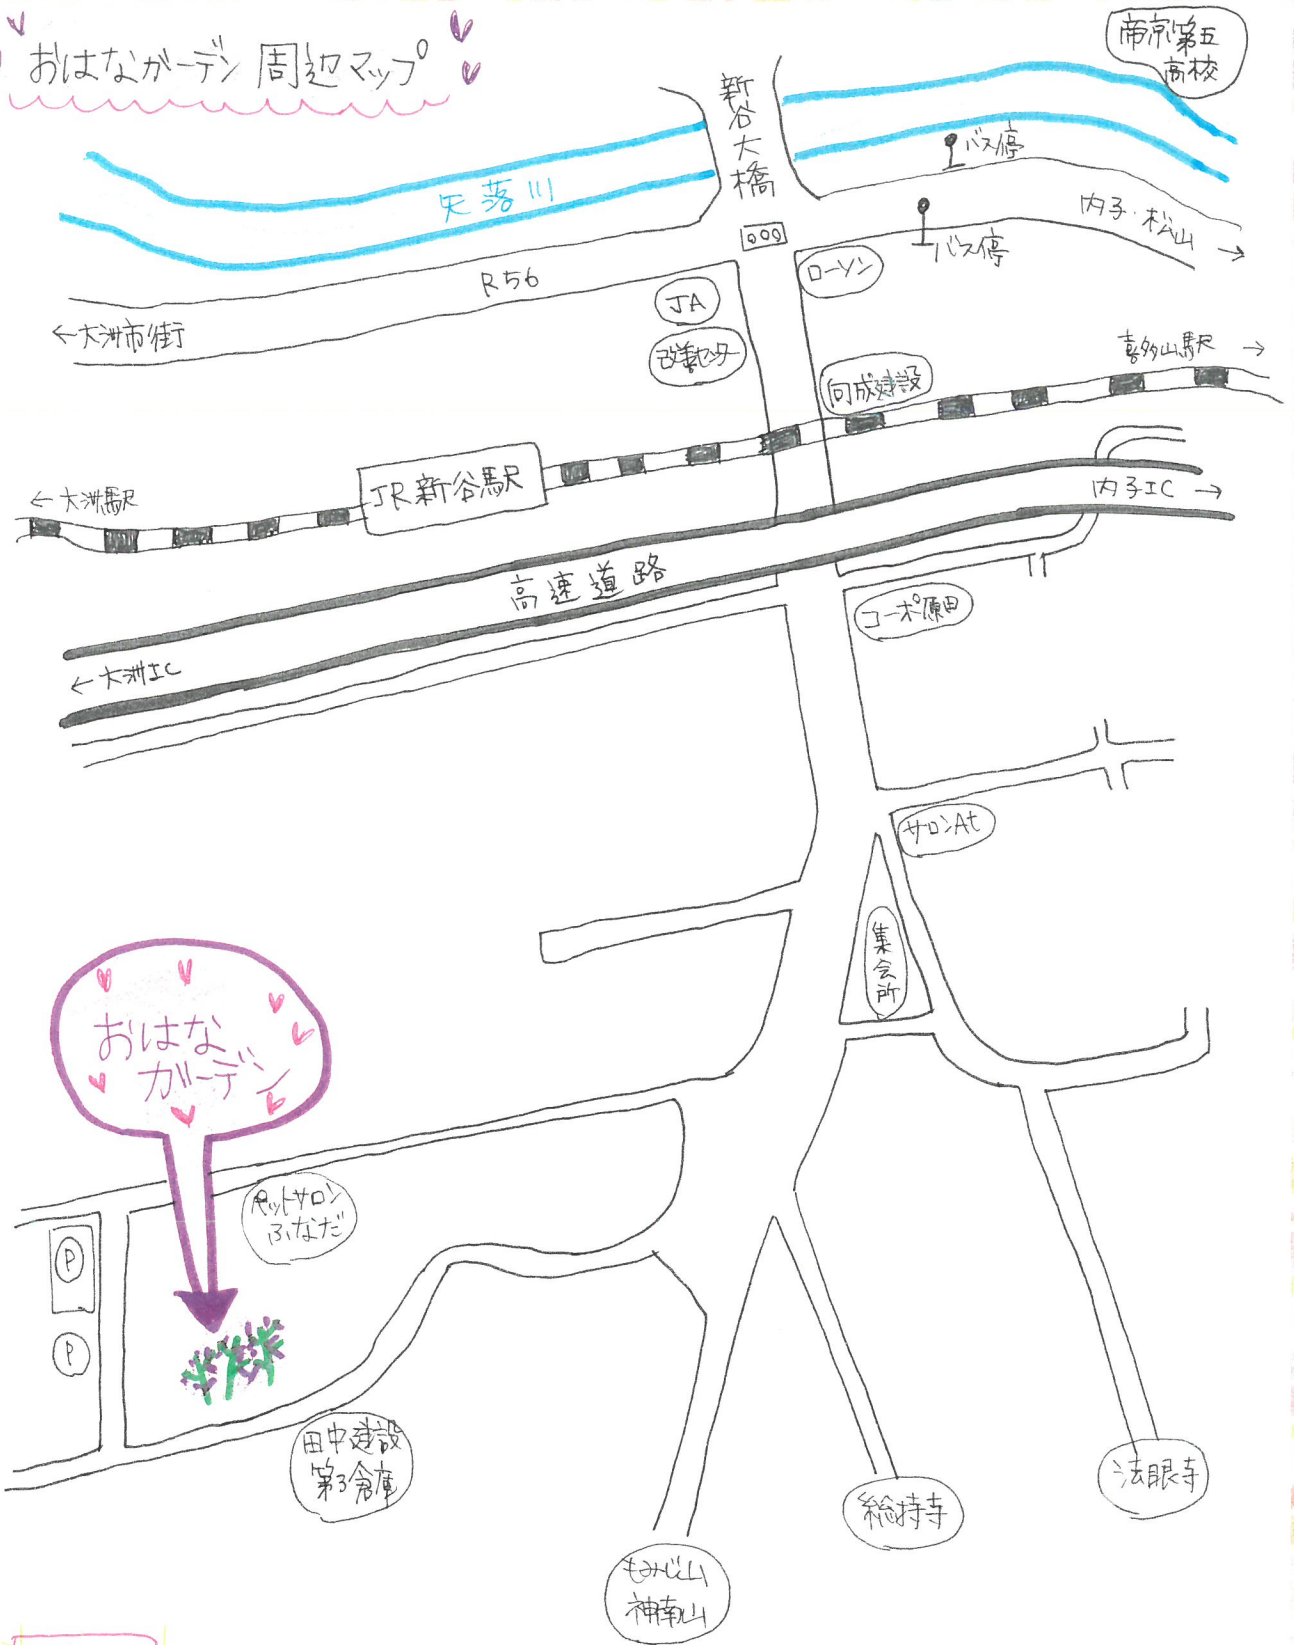

おはなガーデン 周辺マップ

最寄り駅

- ・大洲IC下車 7分
- ・内子IC下車 10分
- ・JR新谷駅下車 徒歩 7分
- ・伊予鉄南予バス新谷駅下車 徒歩 10分

おはなガーデン

大洲市新谷和田地区
神南山 131号